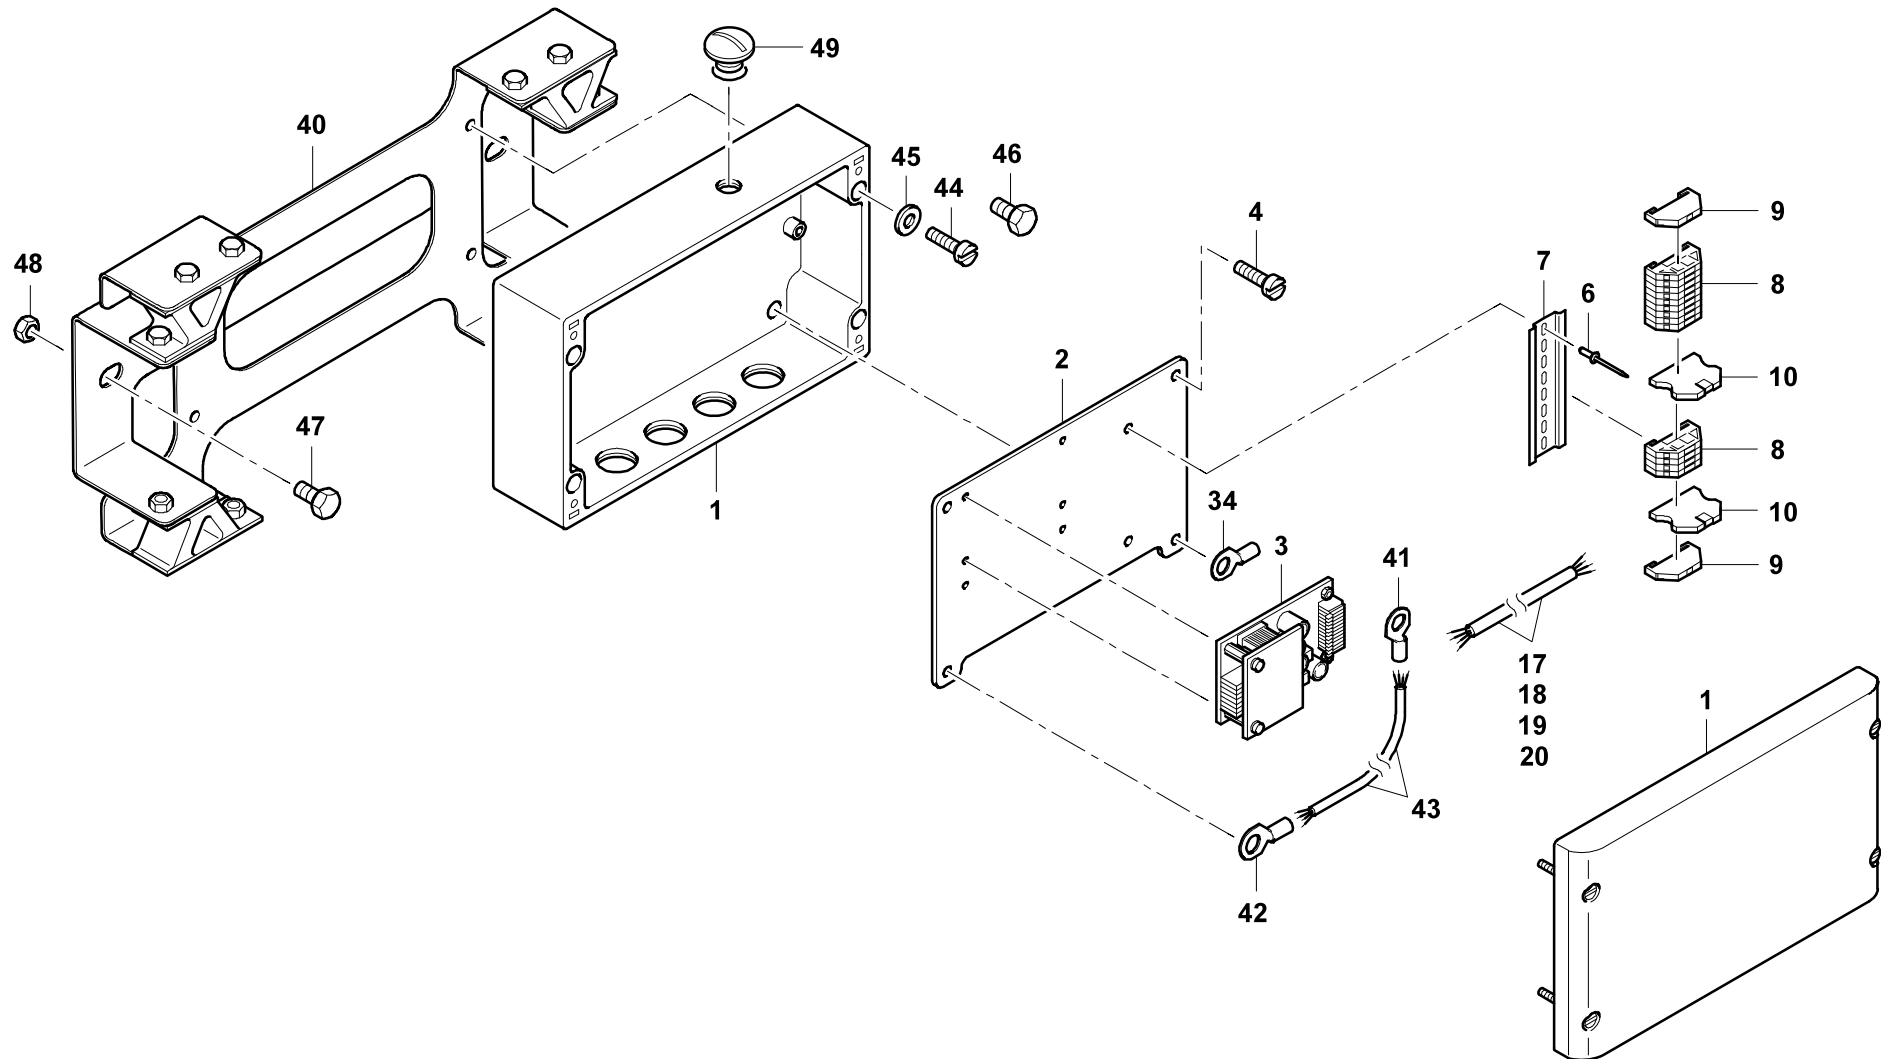

GROVE

WINKELEINHEIT SPITZENAUSLEGER CAN-IO

ANGULAR UNIT, FLY JIB CAN-IO

BILDTADEL
PICTORIAL DISPLAY

06.21

3197742-ETL E

1/2

**GMK 3060-2
CAB 2020**

3197742-E-BL01-0621-0000

GROVE

WINKELEINHEIT SPITZENAUSLEGER CAN-IO

ANGULAR UNIT, FLY JIB CAN-IO

BILDTADEL
PICTORIAL DISPLAY

06.21

3197742-ETL E

2/2